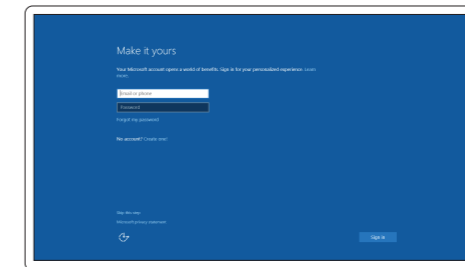

Povežite računalnik z omrežjem

NOTE: If you are connecting to a secured wireless network, enter the password for the wireless network access when prompted.

UWAGA: Jeśli nawiązujesz połączenie z zabezpieczoną siecią bezprzewodową, wprowadź hasło dostępu do sieci po wyświetleniu monitu.

NOTĂ: Dacă vă conectați la o rețea wireless securizată, introduceți parola pentru a accesa rețeaua wireless, atunci când vi se solicită.

OPOMBA: Če se povezujete v zaščiteno brezžično omrežje, ob pozivu vnesite geslo za dostop do brezžičnega omrežja.

Sign in to your Microsoft account or create a local account

Zaloguj się do konta Microsoft albo utwórz konto lokalne

Conectați-vă la contul Microsoft sau creați un cont local

Vpišite se v račun Microsoft ali ustvarite lokalni račun