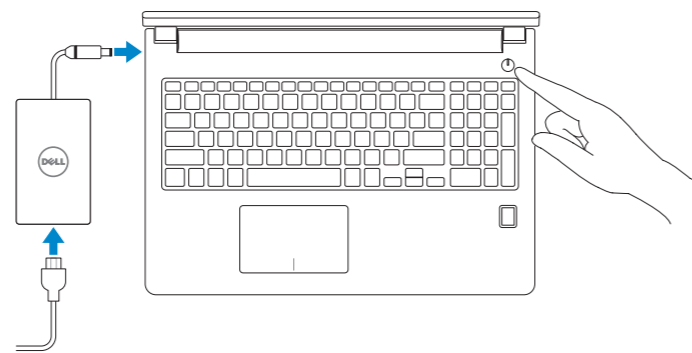

Latitude 15

3000 Series

Quick Start Guide

Skrócona instrukcja uruchomienia

Ghid de pornire rapidă

Priročnik za hitri zagon

1 Connect the power adapter and press the power button

Podłącz zasilacz i naciśnij przycisk zasilania

Conectați adaptorul de alimentare și apăsați pe butonul de alimentare

Priključite napajalnik in pritisnite gumb za vklop/izklop

2 Finish Windows 10 setup

Zakończ konfigurację systemu Windows 10

Finalizați configurarea pentru Windows 10