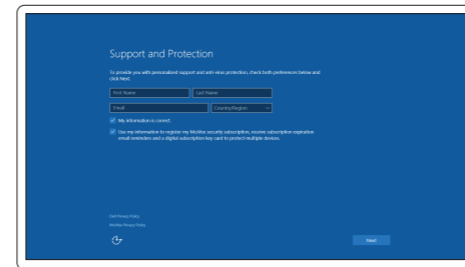

Conectați adaptorul de alimentare și apăsați pe butonul de alimentare

Priključite napajalnik in pritisnite gumb za vklop/izklop

2 Finish Windows 10 setup

Zakończ konfigurację systemu Windows 10

Finalizați configurarea pentru Windows 10

Dokončajte namestitév sistema Windows 10

Enable Support and Protection

Włącz ochronę i pomoc techniczną | Activați Asistență și protecție

Omogočite podporo in zaščito

Connect to your network

Nawiąż połączenie z siecią | Conectați-vă la rețea