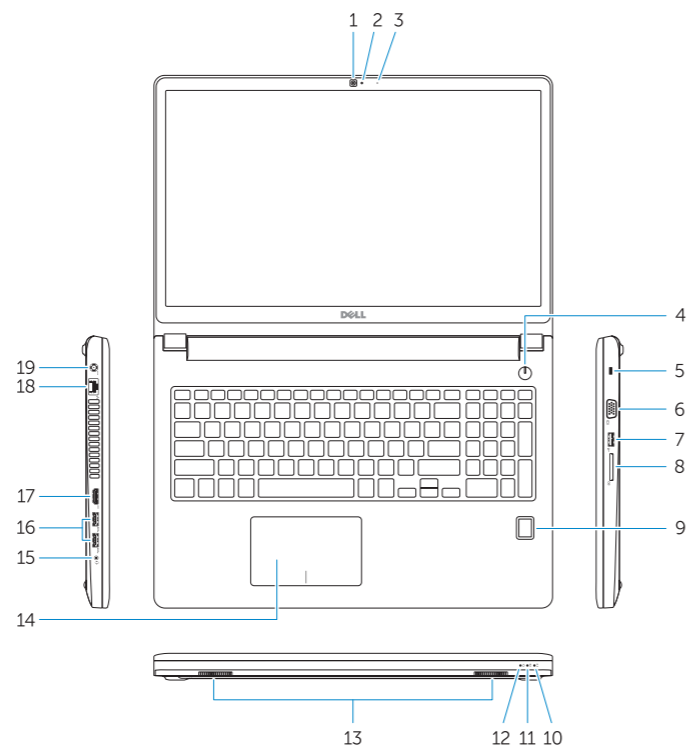

Dell.com/regulatory_compliance

P50F

P50F001

Latitude 15-3560

Features

Funkcje | Caracteristici | Funkcije

1. Camera
2. Camera-status light
3. Microphone
4. Power button (No LED indicator)
5. Security-cable slot
6. VGA connector
7. USB 2.0 connector
8. Memory card reader
9. Fingerprint reader (optional)
10. Battery-status light
11. Hard-drive activity light
12. Power-status light
13. Speakers
14. Touchpad
15. Headset connector
16. USB 3.0 connector (2)
17. HDMI connector
18. Network connector
19. Power connector
20. Battery
21. Battery release latch
22. Service-tag label

1. Kamera
2. Lampka stanu kamery
3. Mikrofon
4. Przycisk zasilania (bez wskaźnika LED)
5. Gniazdo linki antykradzieżowej
6. Złącze VGA
7. Złącze USB 2.0
8. Czytnik kart pamięci
9. Czytnik linii papilarnych (opcjonalny)
10. Lampka stanu akumulatora
11. Lampka aktywności dysku twardego
12. Lampka stanu zasilania
13. Głośniki
14. Tabliczka dotykowa
15. Złącze zestawu słuchawkowego
16. Złącze USB 3.0 (2)
17. Złącze HDMI
18. Złącze sieciowe
19. Złącze zasilania
20. Akumulator
21. Zwalniacz zatrzasku akumulatora
22. Etykieta ze znacznikiem serwisowym